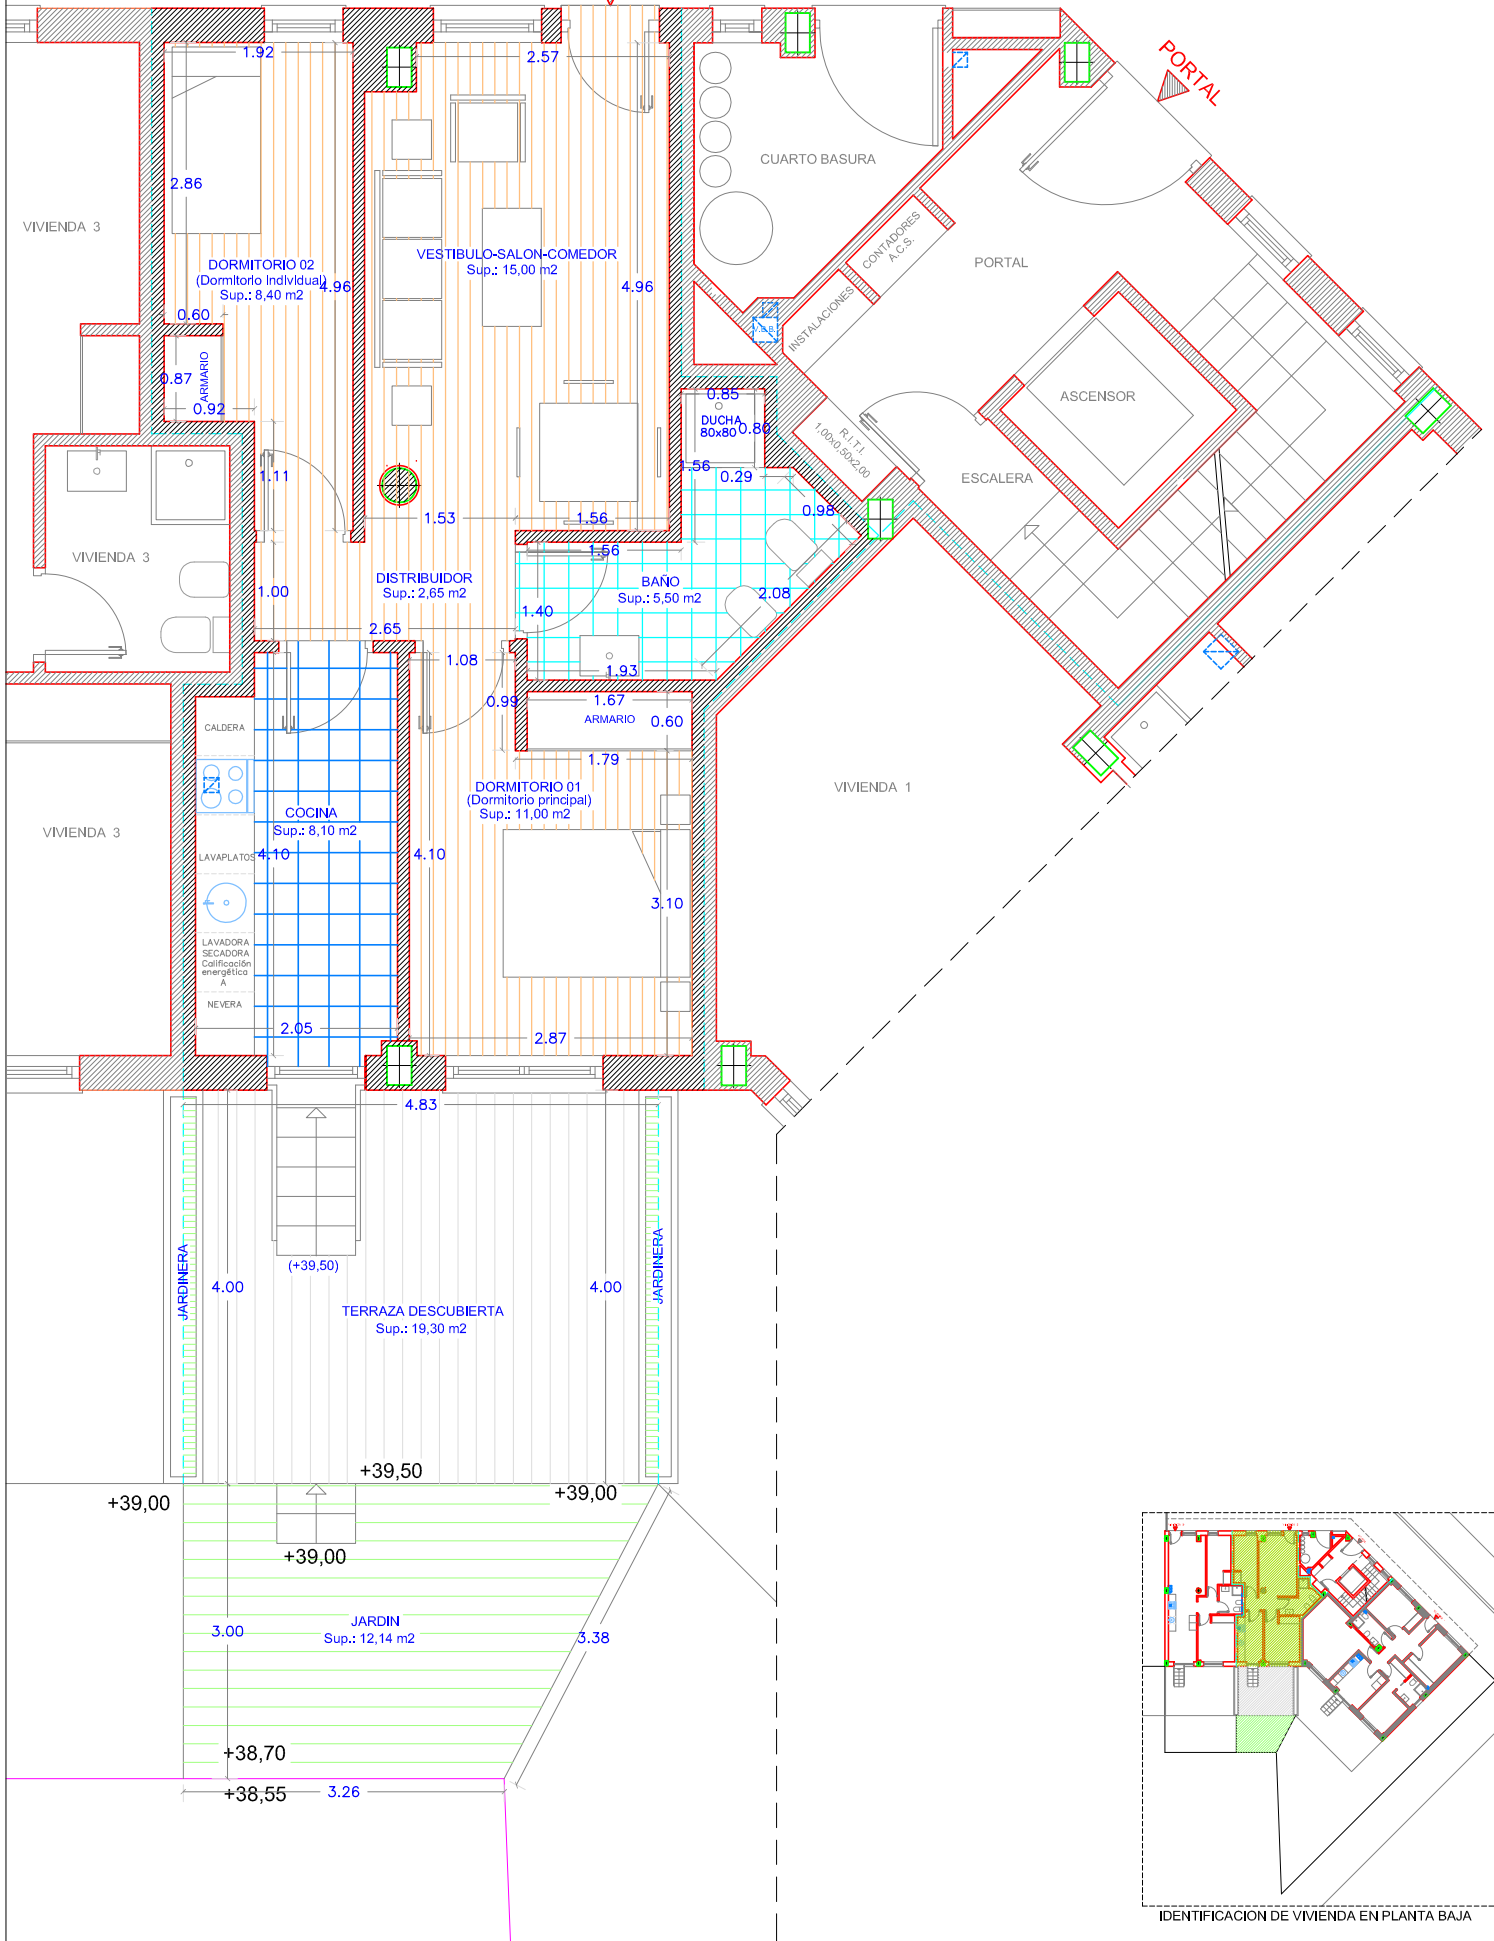

+40,55

VIVIENDA 2

IDENTIFICACION DE VIVIENDA EN PLANTA BAJA

VIVIENDA 2

PLANTA BAJA

SUPERFICIE UTIL DE VIVIENDA :	50,65 M2
SUPERFICIE CONSTRUIDA DE VIVIENDA :	60,56 M2
SUPERFICIE DE TERRAZA DESCUBIERTA:	19,30 M2