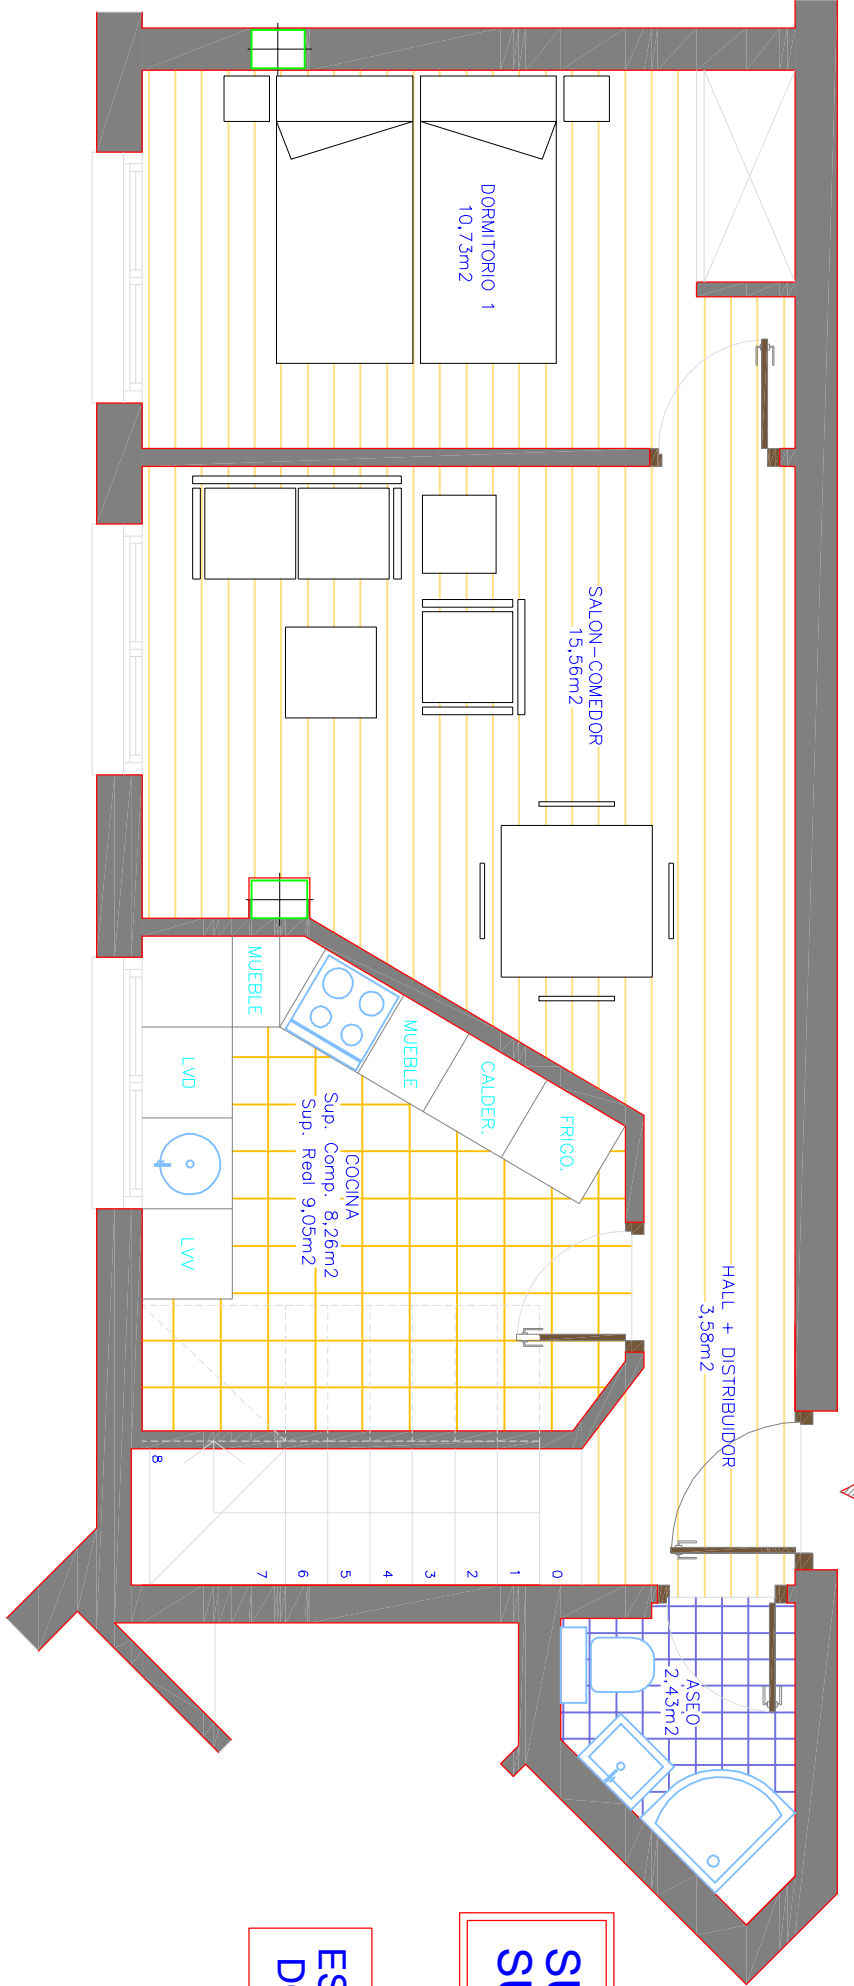

VIVIENDA 53-G

19 VIVIENDAS - LAS MURIAS - PIEDRAS BLANCAS - PROPERGA S.L.

SUPERFICIE UTIL REAL 83,51m²
SUPERFICIE UTIL COMP. 75,28m²

ESTE PLANO NO CONSTITUYE DOCUMENTO CONTRACTUAL

VIVIENDA Nº 53-G