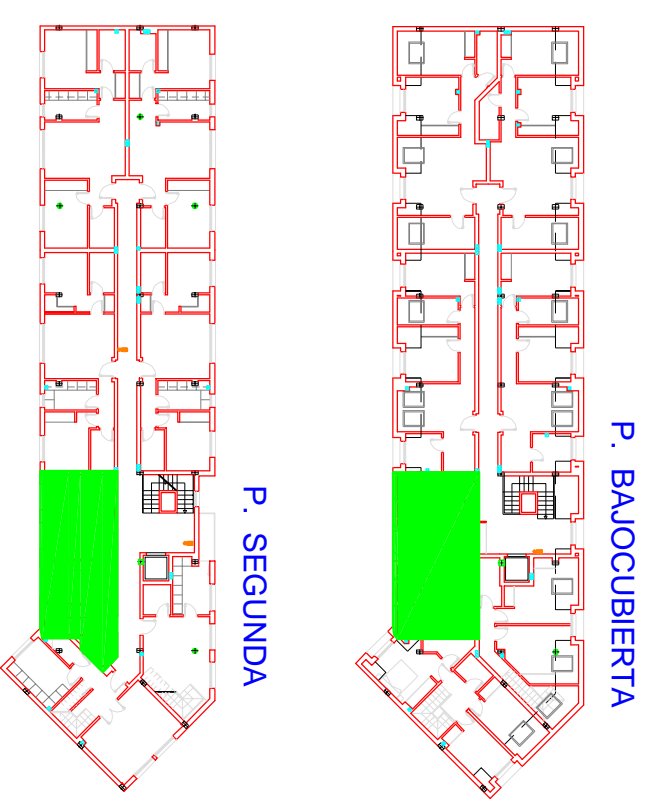

VIVIENDA 53-G

19 VIVIENDAS - LAS MURIAS - PIEDRAS BLANCAS - PROPERGA S.L.

SUPERFICIE UTIL REAL 83,51m²
SUPERFICIE UTIL COMP. 75,28m²

ESTE PLANO NO CONSTITUYE DOCUMENTO CONTRACTUAL

VIVIENDA Nº 53-G